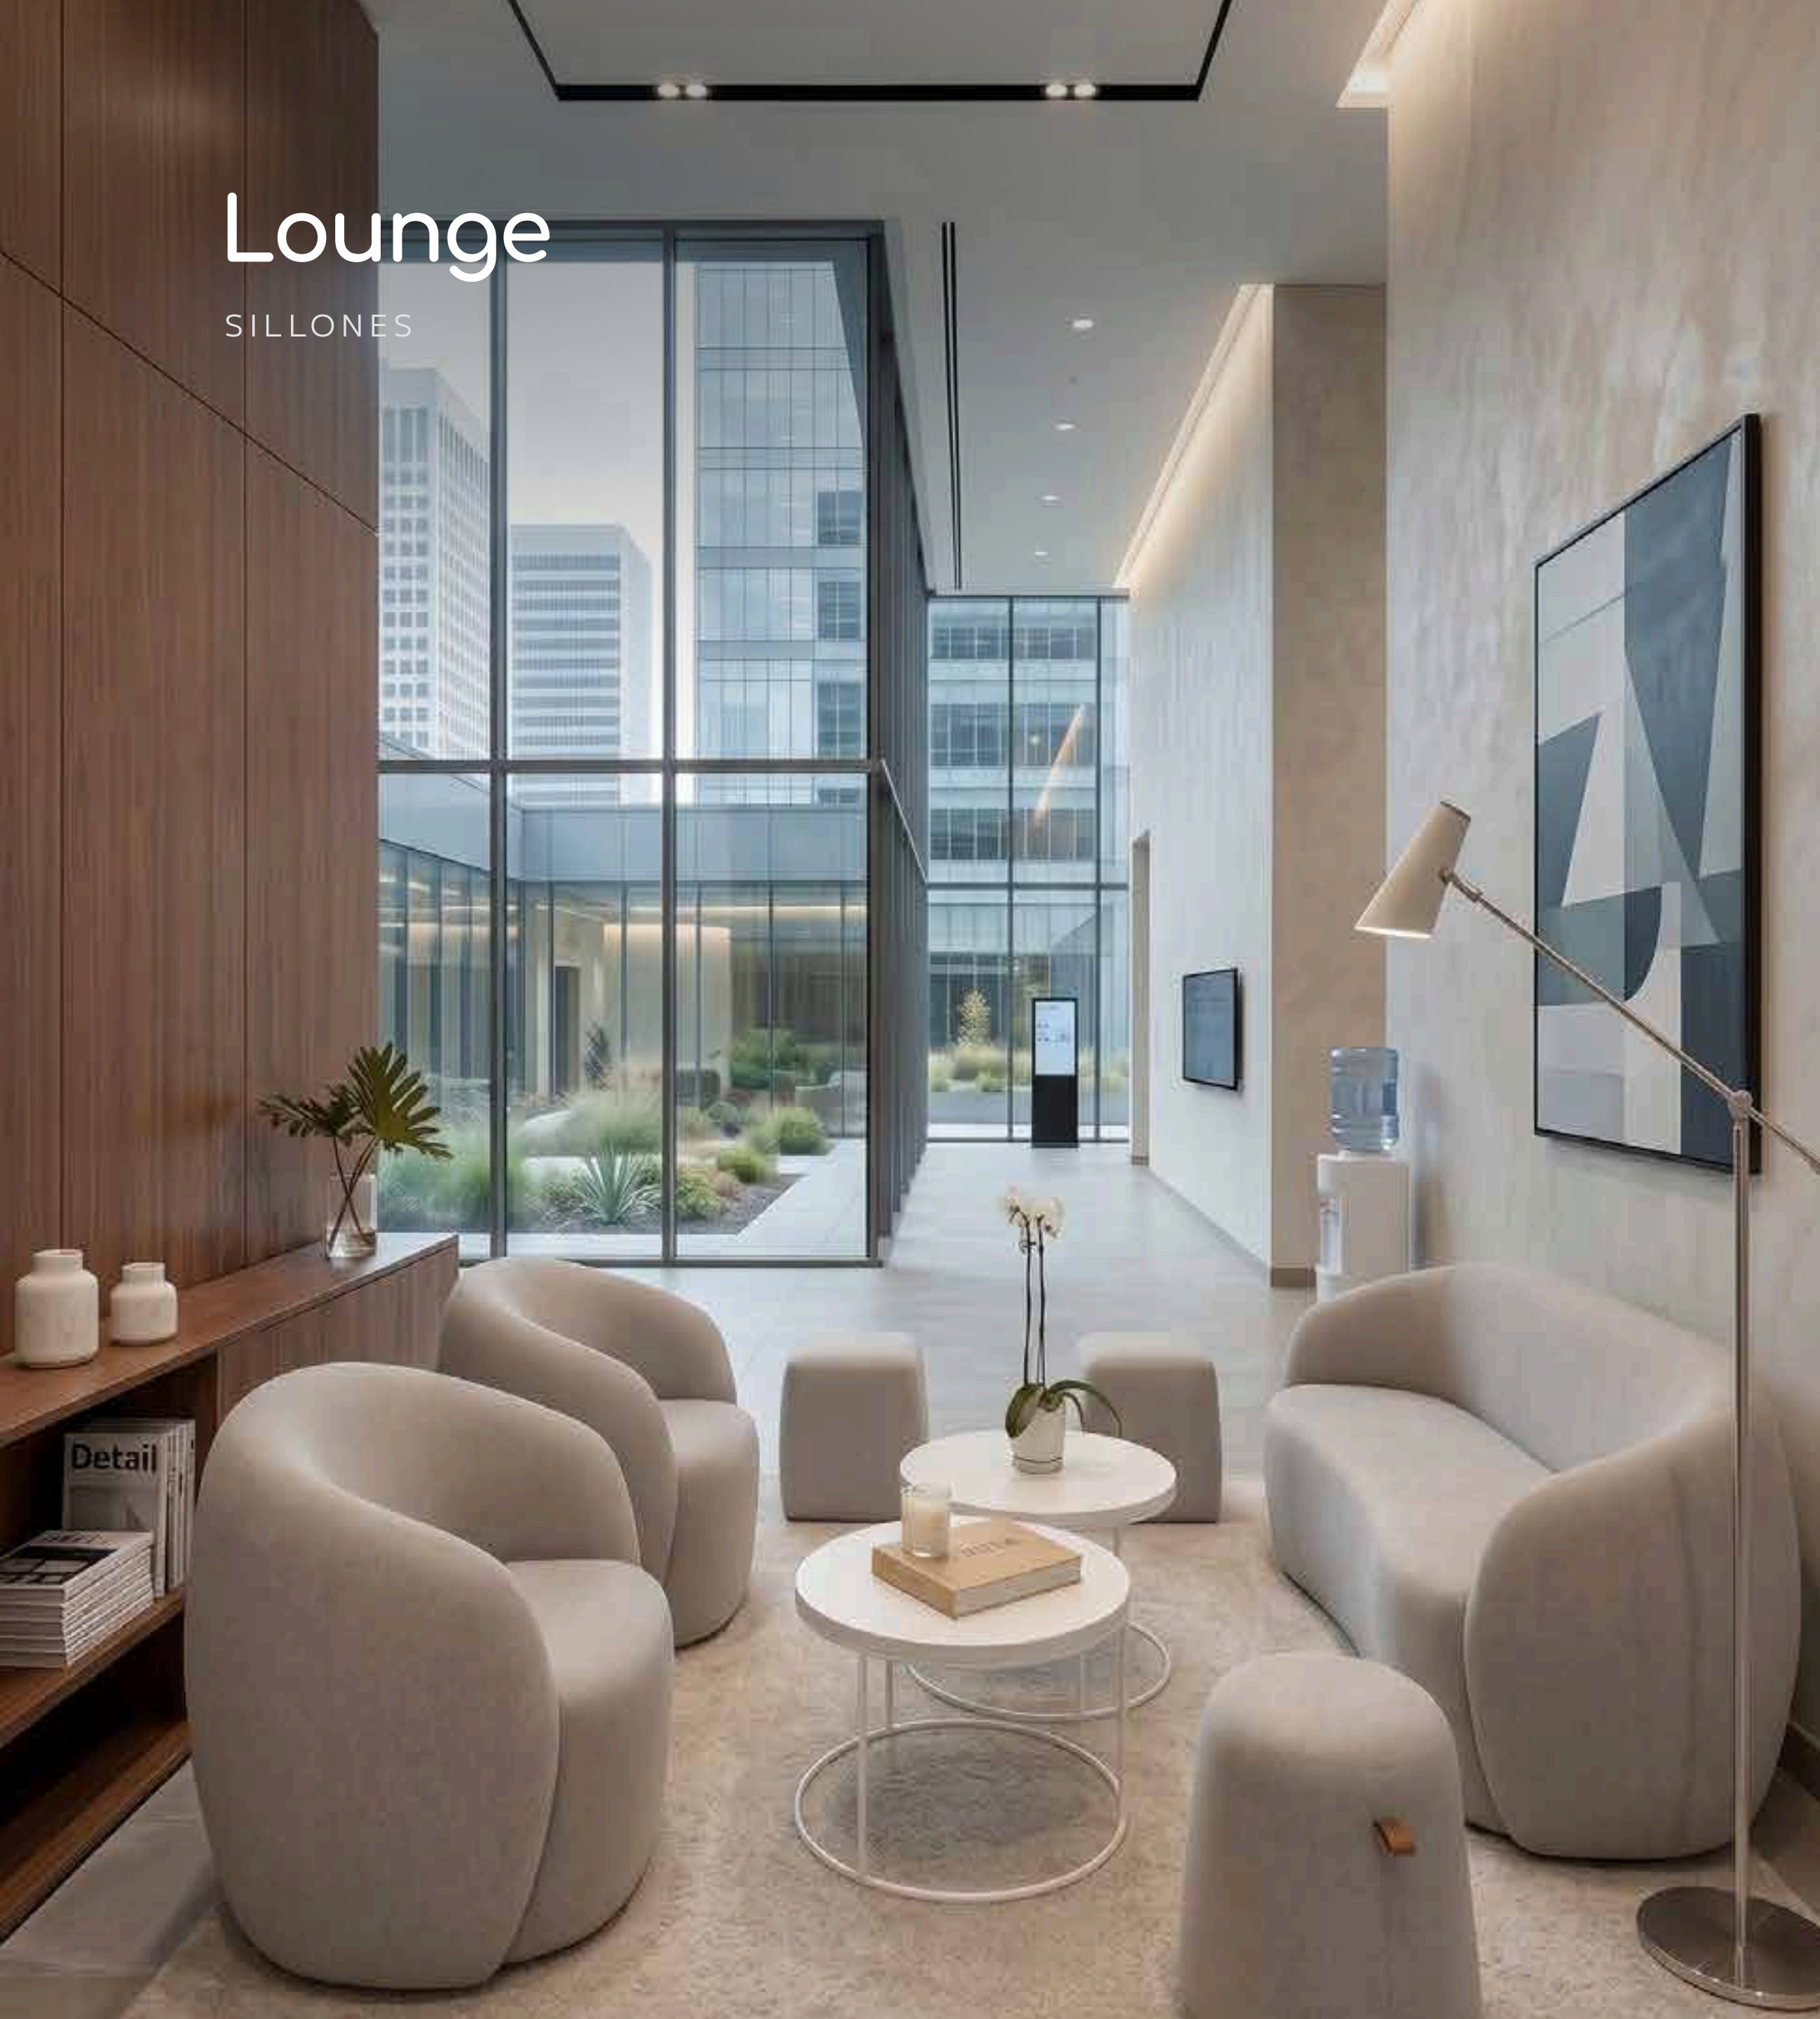

# Lounge

Sillones

# Lounge

SILLONES

**ergosit.**  
Sit right, work better

## Lounge

La línea Lounge de Numancia redefine los espacios de espera y áreas de descanso corporativas con un diseño orgánico y envolvente. Sus líneas curvas y estructura minimalista aportan una estética contemporánea y profesional, ideal para recepciones, salas de reuniones informales y **espacios de coworking**. Pensado para el confort durante la jornada laboral, este modelo combina un asiento profundo con un respaldo continuo que abraza al usuario, garantizando tanto comodidad como una excelente presencia visual en la oficina.