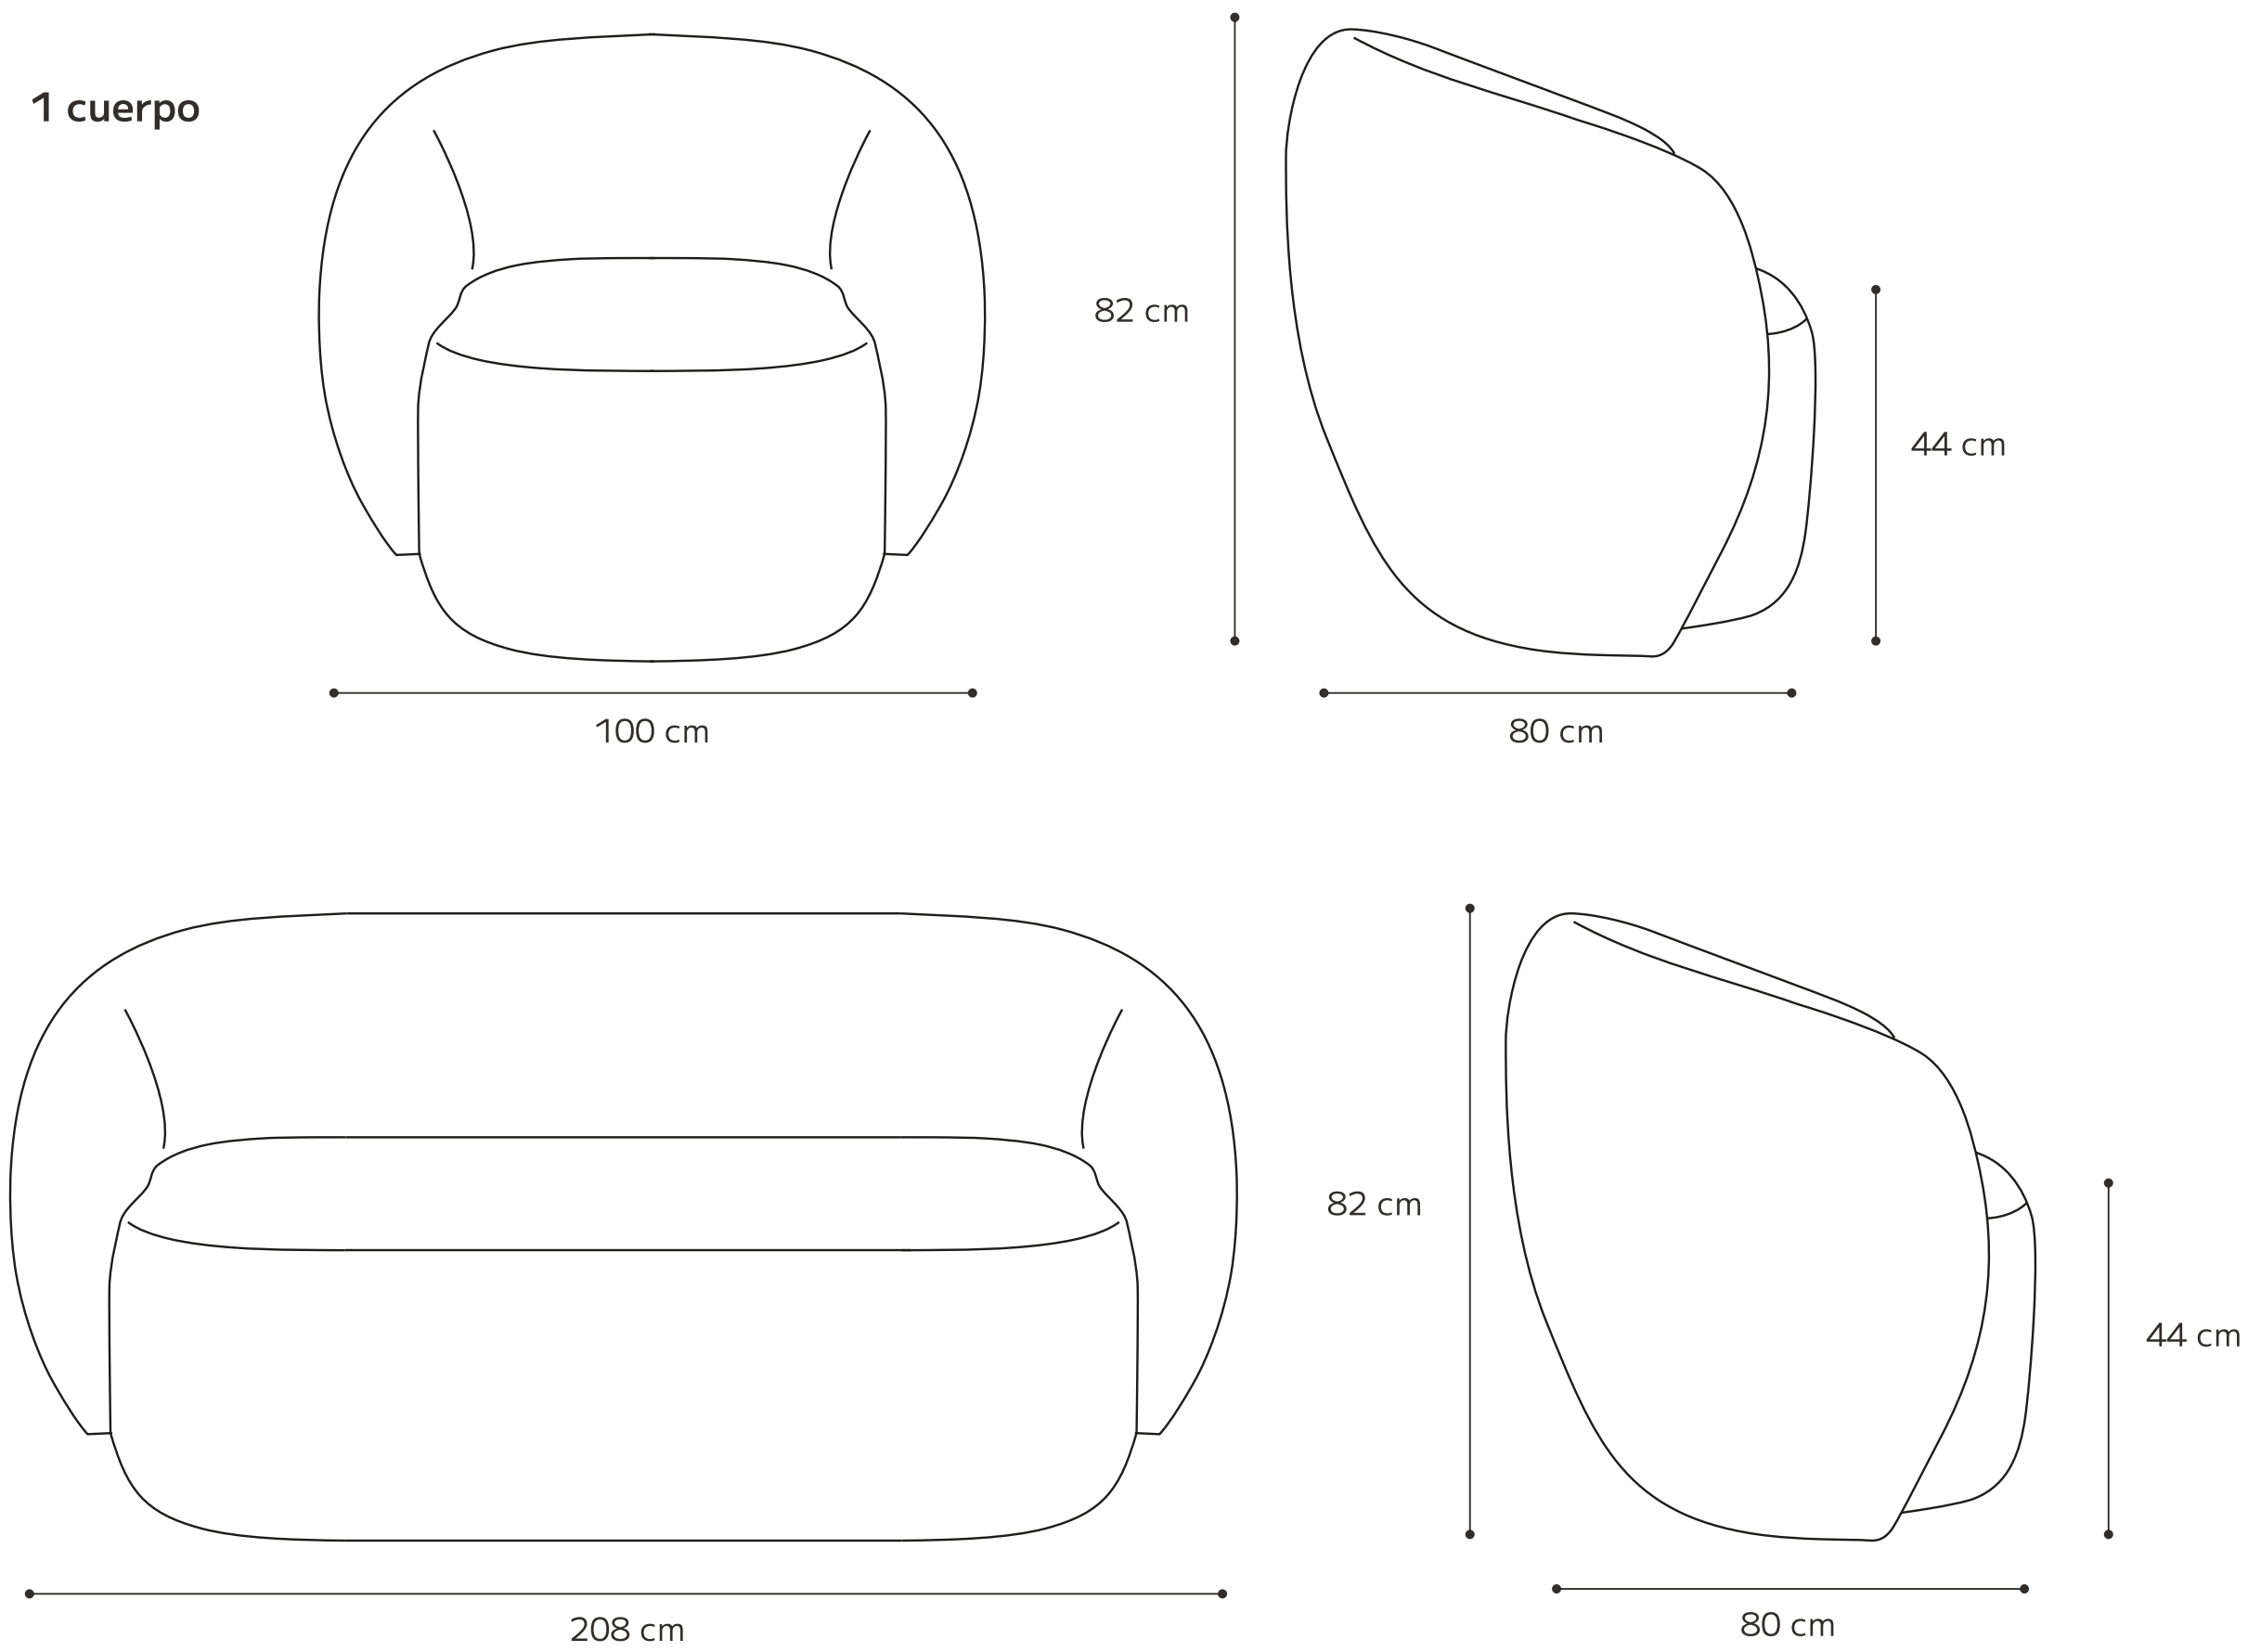

## Lounge

La línea Lounge de Numancia redefine los espacios de espera y áreas de descanso corporativas con un diseño orgánico y envolvente. Sus líneas curvas y estructura minimalista aportan una estética contemporánea y profesional, ideal para recepciones, salas de reuniones informales y **espacios de coworking**. Pensado para el confort durante la jornada laboral, este modelo combina un asiento profundo con un respaldo continuo que abraza al usuario, garantizando tanto comodidad como una excelente presencia visual en la oficina.

## Medidas