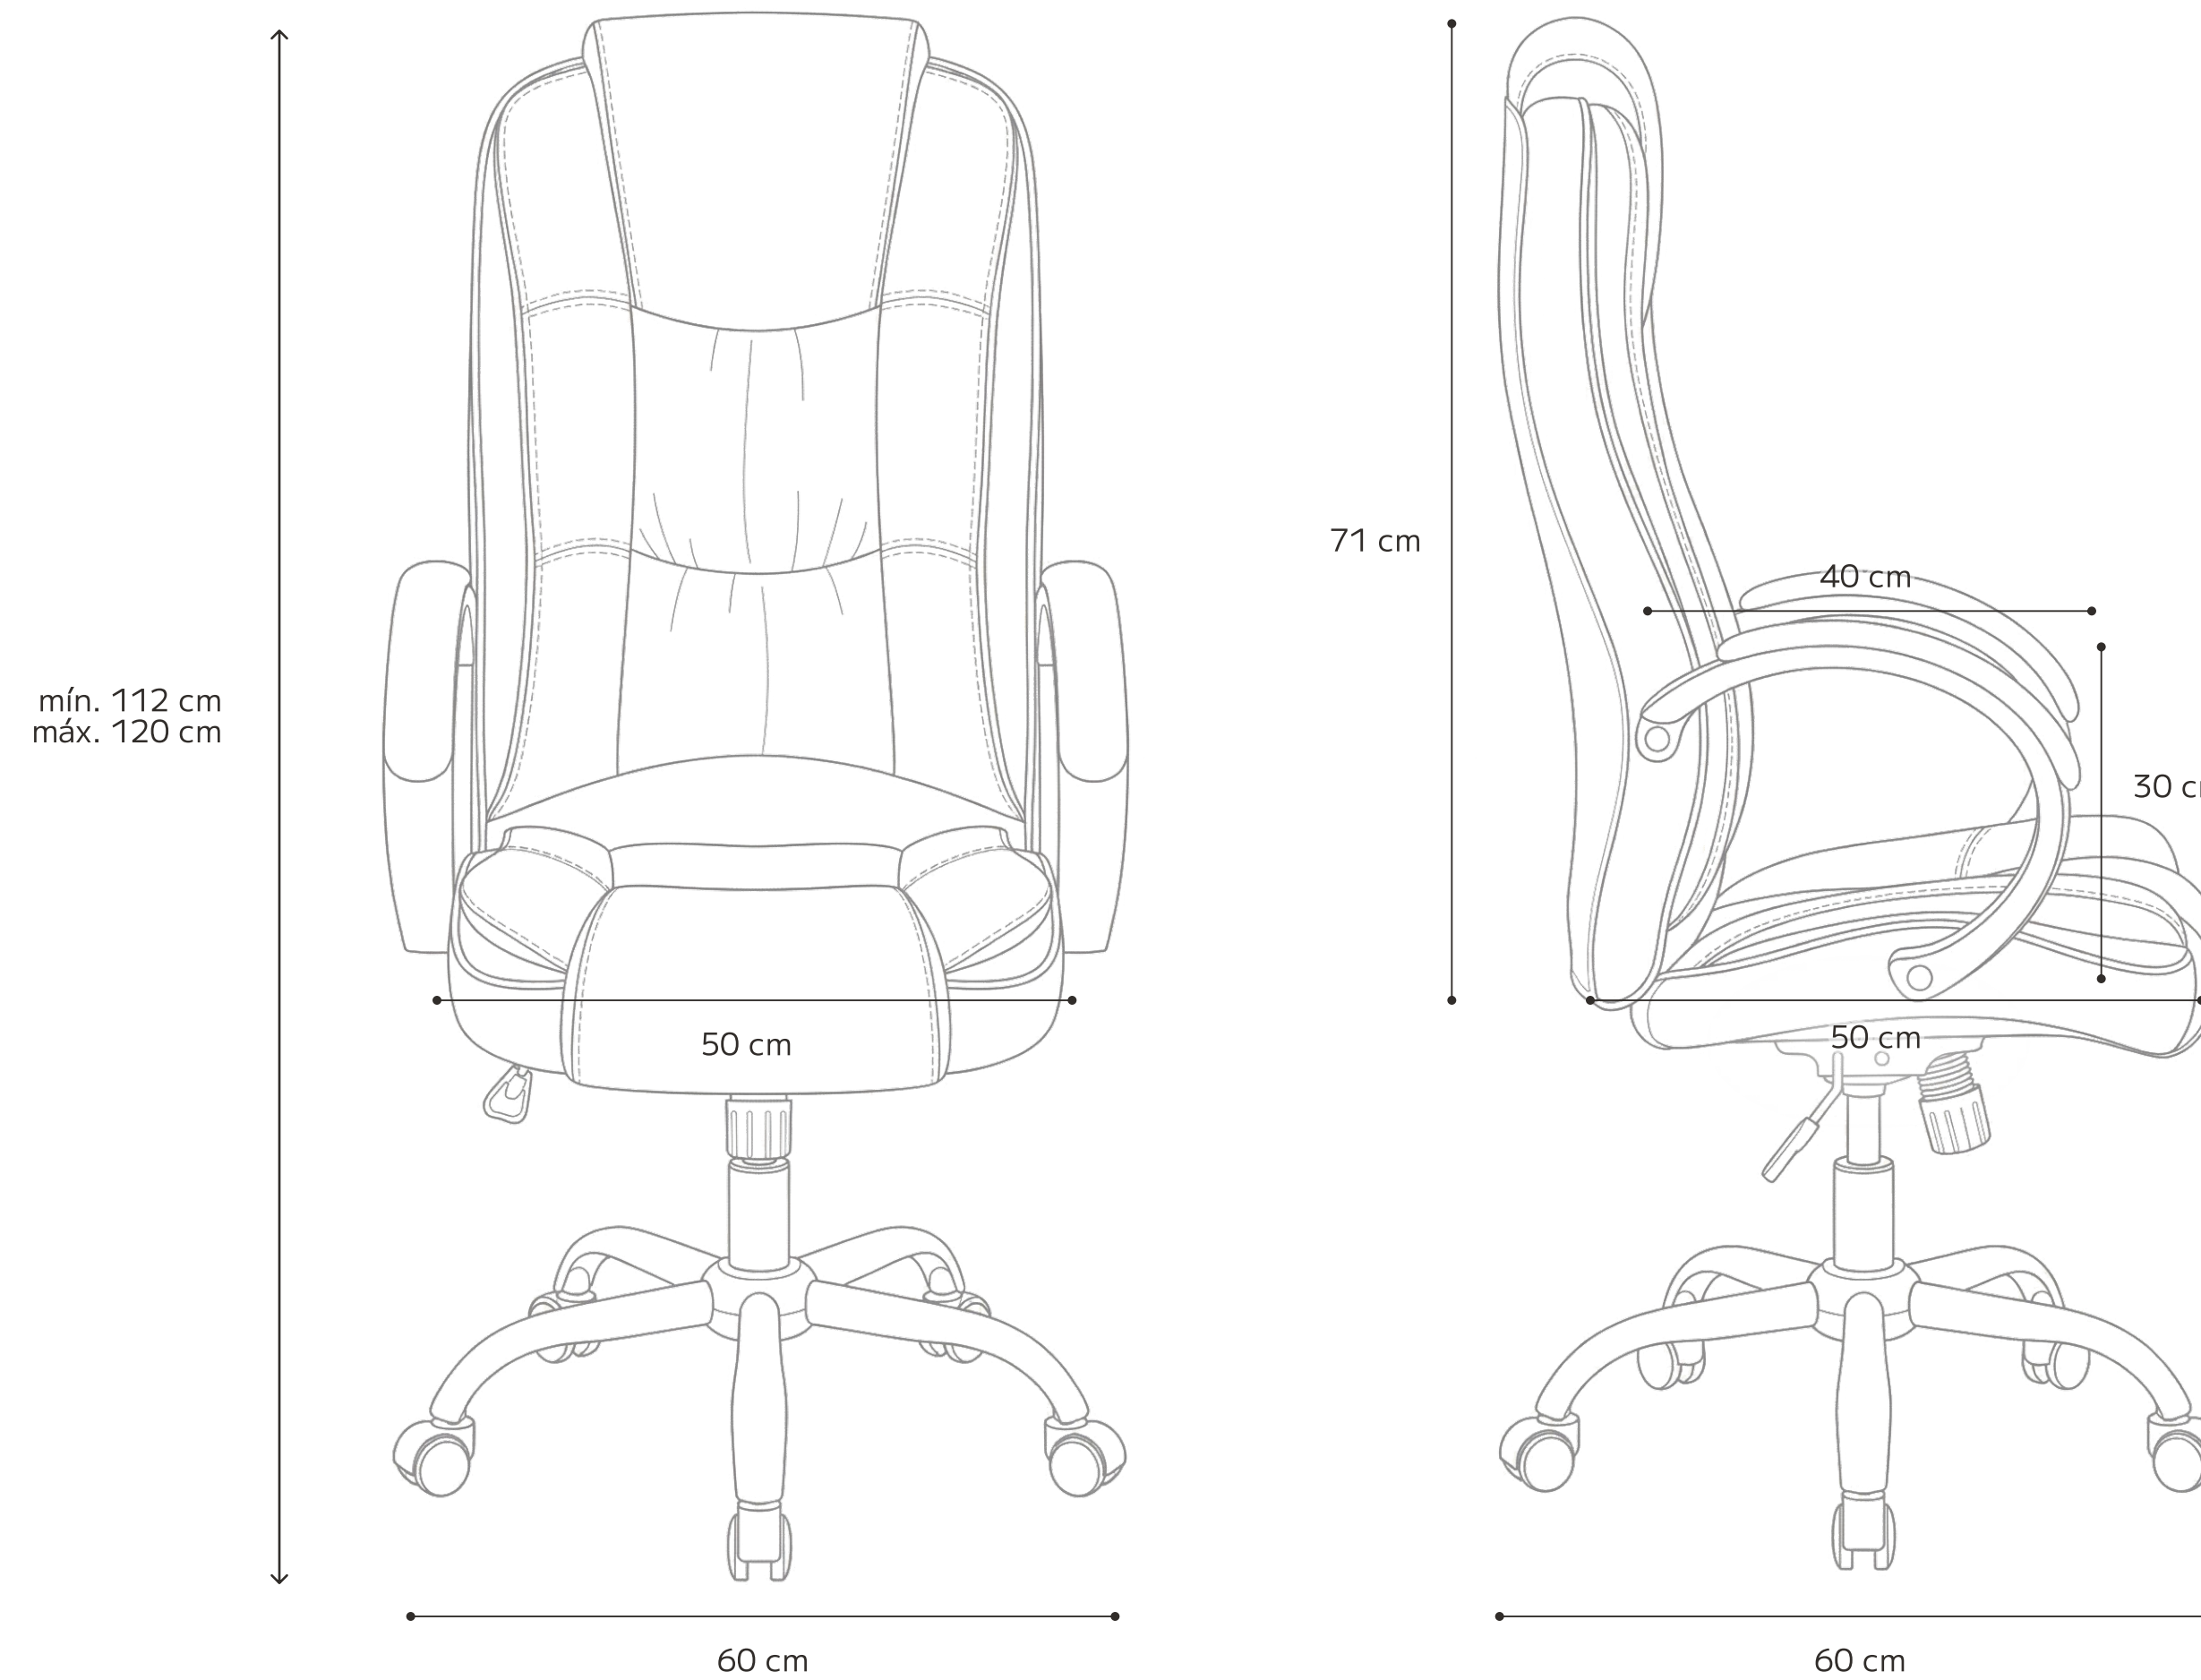

Regal Black

Asientos gerenciales

ergosit.
Sit right, work better

Regal Black

ASIENTOS GERENCIALES

ergosit.
Sit right, work better

Regal Black

Sillón ejecutivo de respaldo alto con diseño clásico y envolvente. Destaca por su generoso acolchado, tapizado en eco-cuero negro y elegantes terminaciones. Los apoyabrazos en acero cromado aportan un brillo sofisticado que realza cualquier despacho. Ideal para oficinas de Dirección y Gerencia.

Características

- Respaldo alto con cabezal integrado y curvatura ergonómica.
- Tapizado ecocuero negro de alta resistencia.
- Estructura de apoyabrazos con pads tapizados para apoyo soft.
- Mecanismo basculante con regulación de tensión.
- Regulación: altura ajustable mediante pistón.
- Estrella de acero cromado reforzado.

Regal Black

ASIENTOS GERENCIALES

ergosit.
Sit right, work better

Medidas

Peso máx. soportado
recomendado

120 kg.

ergosit.

S i t r i g h t , w o r k b e t t e r