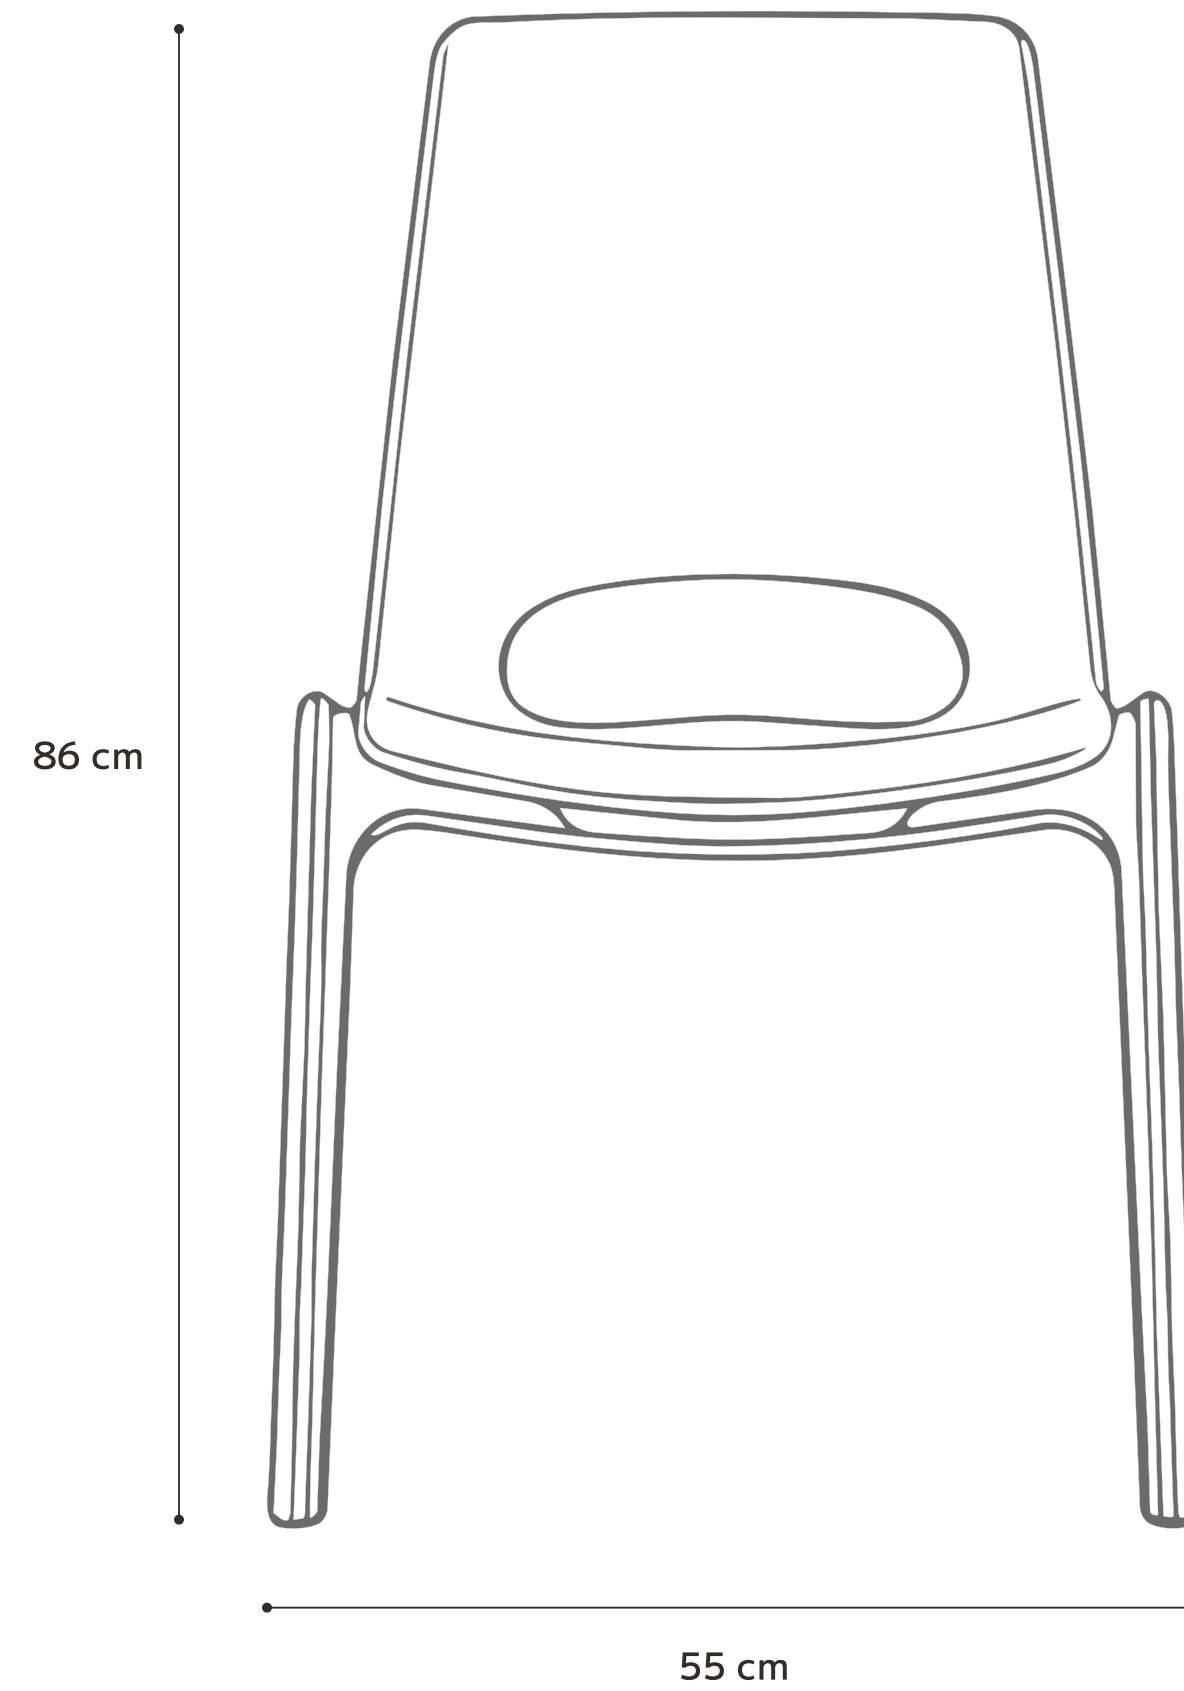

Características

- Casco en polipropileno.
- Estructura de cuatro patas plásticas en polipropileno.
- Encontrala en diferentes colores.

Colores

Asiento

Patas

Vektor

SILLAS FIJAS

ergosit.
Sit right, work better

Medidas

Preso máx. soportado
recomendado

120 kg.

ergosit.

S i t r i g h t , w o r k b e t t e r

ergosit.com.ar