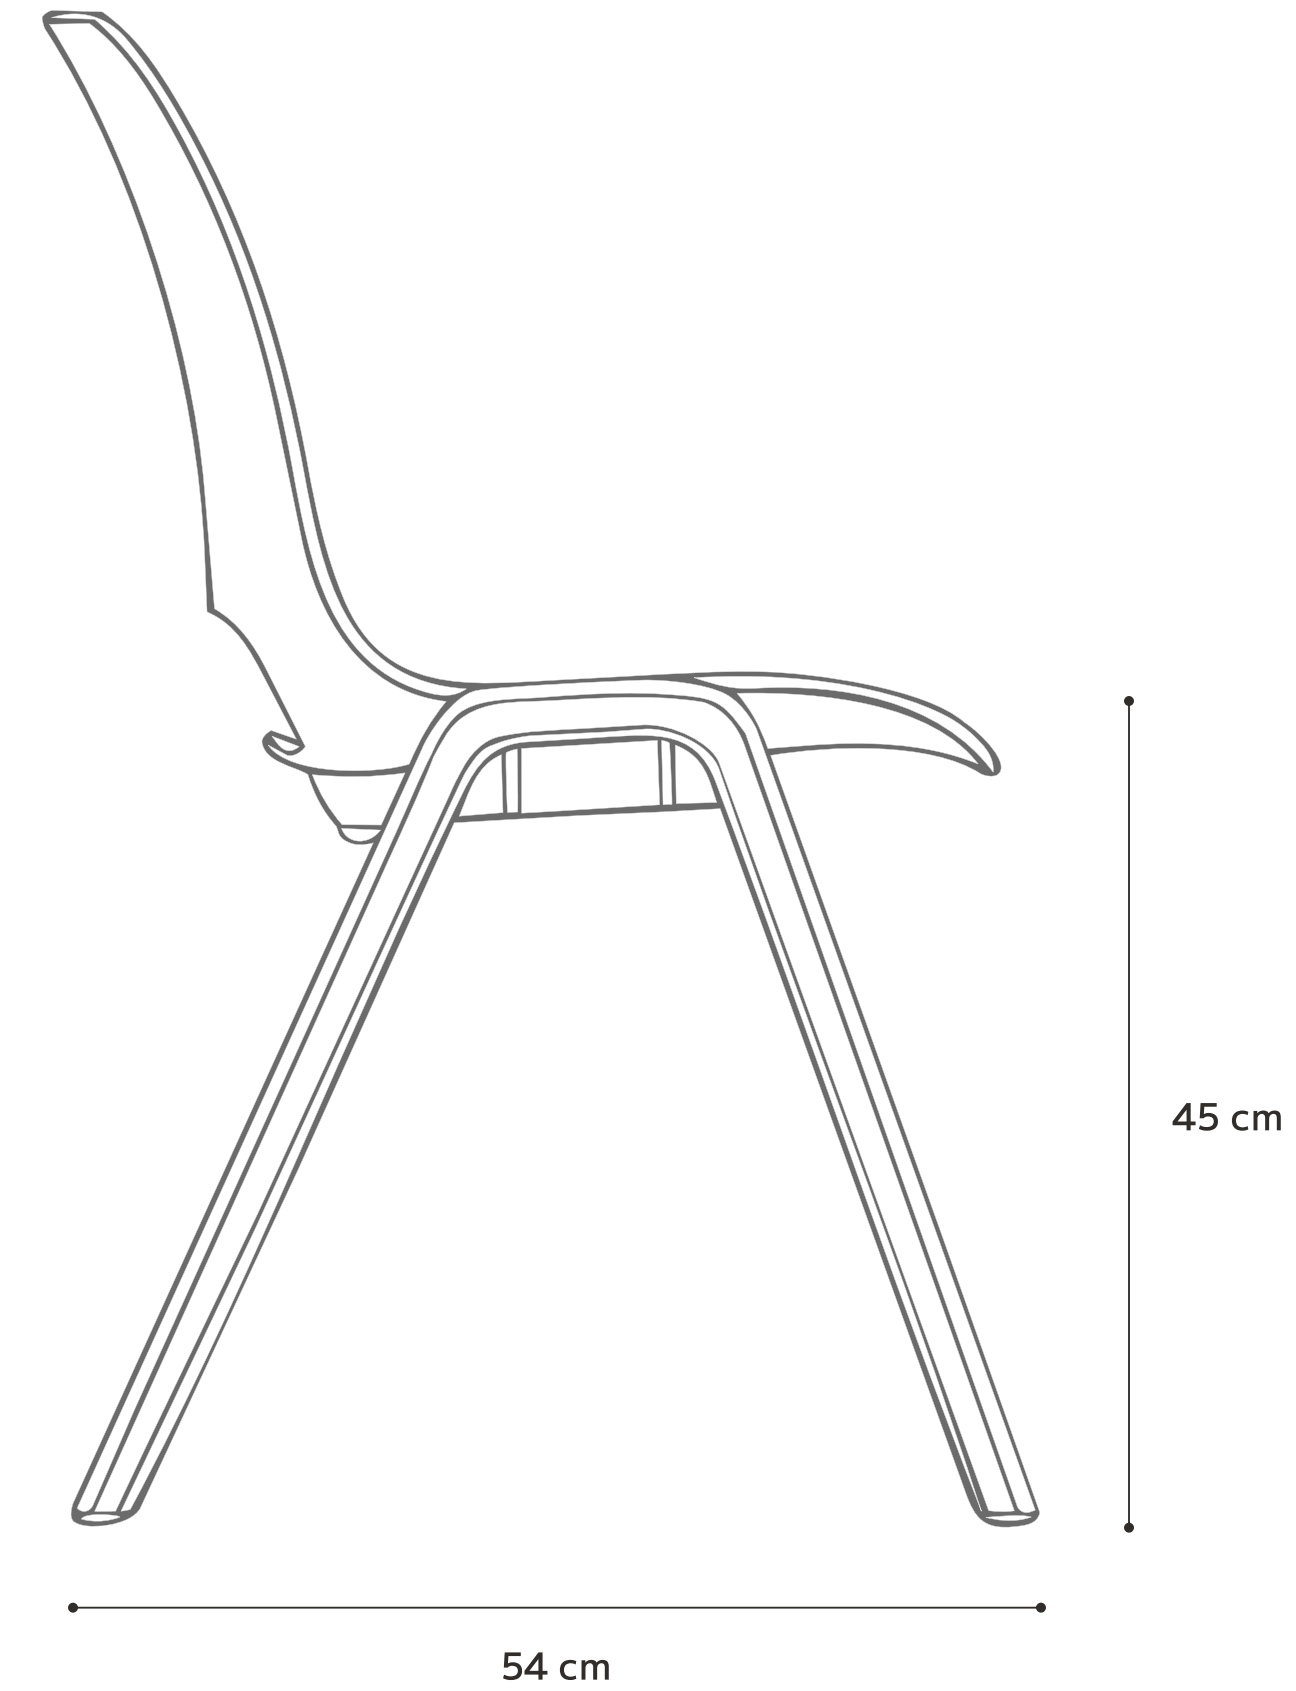

Características

- Casco en polipropileno.
- Estructura de cuatro patas plásticas en polipropileno.
- Encontrala en diferentes colores.

Colores

Asiento

Patas

Vektor

SILLAS FIJAS

ergosit.
Sit right, work better

Medidas

Preso máx. soportado
recomendado

120 kg.

ergosit.

S i t r i g h t , w o r k b e t t e r

ergosit.com.ar