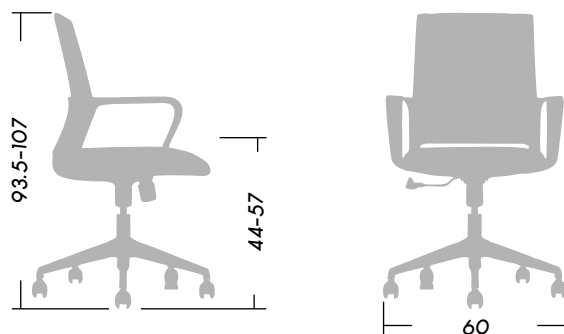

LITE WHITE

ASIENTOS DE OFICINA

ergosit.
Sit right, work better

- 1 Respaldo tapizado en Mesh.
- 2 Apoyo lumbar regulable en altura.
- 3 Asiento de espuma de alta densidad tapizado en tela o eco cuero.
- 4 Regulación neumática de altura del asiento.
- 5 Base compuesta por nylon y fibra de vidrio de alta resistencia.

Opcionales:

Cabezal pivotante, regulable en altura

Percha

Apoyabrazos: fijo y regulable 1D

Base cromada

Ruedas de goma

Dimensiones (cm)

Peso Máx. soportado
recomendado **120kg.**

LITE WHITE

ASIENTOS DE OFICINA

ergosit.
Sit right, work better