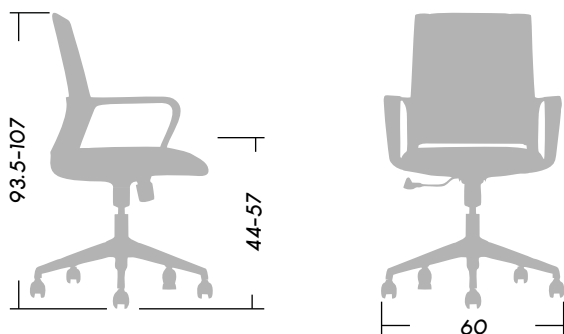

Opcionales:

Cabezal pivotante, regulable en altura

Percha

Apoyabrazos: fijo y regulable 1D

Base cromada

Ruedas de goma

Dimensiones (cm)

Peso Máx. soportado
recomendado **120kg.**