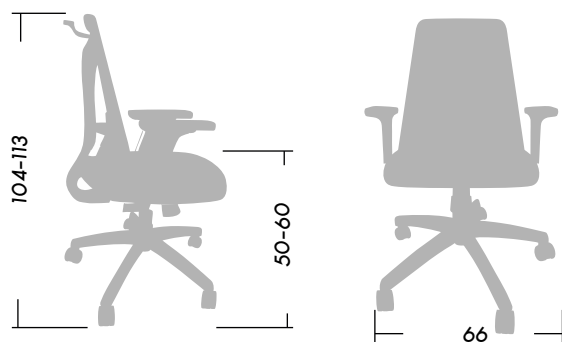

MAX WHITE

ASIENTOS OP. PREMIUM

ergosit.
Sit right, work better

- 1 Respaldo ergonómico tapizado en mesh. Percha, opcional.
- 2 Apoyo lumbar pivotante con regulación de altura en 15 posiciones.
- 3 Apoyabrazos 2D, regulables en 6 posiciones de altura y con regulación de profundidad.
- 4 Asiento de espuma inyectada. Deslizante, opcional.
- 5 Mecanismo Synchron con sistema anti shock, regula la altura y reclina el respaldo en 4 posiciones.
- 6 Perilla para regulación de tensión.
- 7 Base Blanca. Cromada, opcional.

Dimensiones (cm)

Peso Máx. soportado recomendado 140kg.

MAX WHITE

ASIENTOS OP. PREMIUM

ergosit.
Sit right, work better