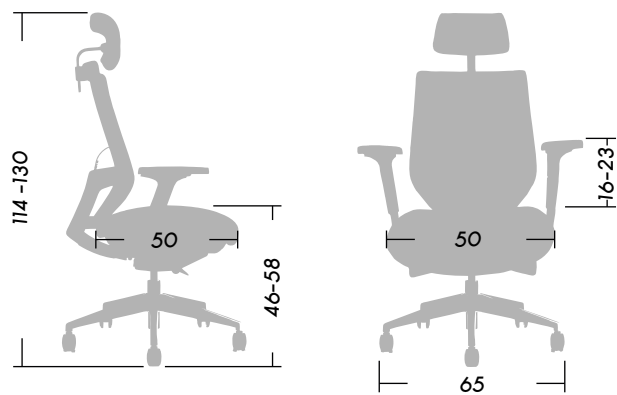

- 1 Apoya cabeza regulable, tapizado en mesh
- 2 Respaldo ergonómico con soporte lumbar ajustable
- 3 Apoya brazos regulables 3D. Altura / Profundidad / Rotación
- 4 Asiento deslizable
- 5 Mecanismo Synchronize [italiano, marca Donati]
- 6 Columna neumática
- 7 Base de 5 ramas de aluminio pulido cromado
- 8 Ruedas de 60mm recubiertas con banda de goma

# KOMPASS HIGH

ASIENTOS GERENCIALES

ergosit.  
Sit right, work better

Dimensiones (cm)

Peso **17.20**

Peso Max. soportado  
recomendado **140kg.**