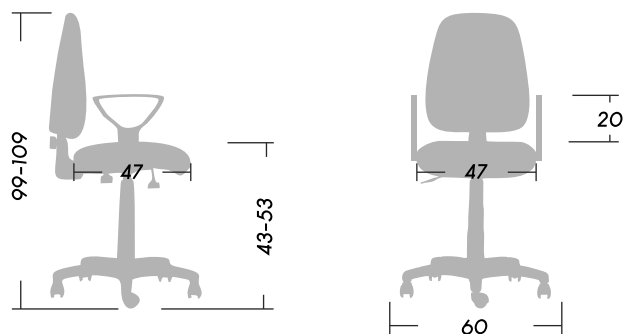

# POP GRAY

ASIENTOS OPERATIVOS

2 Versiones: Respaldo medio / Respaldo bajo

- 1 Espuma de alta densidad.
- 2 Regulación neumática de la altura del asiento.
- 3 Base compuesta por nylon y fibra de vidrio de alta resistencia.

Dimensiones (cm)

 Peso **10.70**

 Peso Máx. soportado recomendado **110kg.**

# POP GRAY

ASIENTOS OPERATIVOS

ergosit.  
Sit right, work better

- 4 Respaldo regulable en altura y en profundidad, con sistema de contacto permanente.

Dimensiones (cm)

 Peso **10.70**

 Peso Máx. soportado recomendado **110kg.**