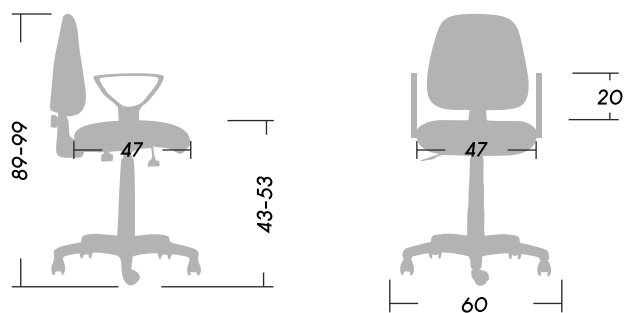

# POP GRAY

ASIENTOS OPERATIVOS

2 Versiones: Respaldo medio / Respaldo bajo

- 1 Espuma de alta densidad.
- 2 Regulación neumática de la altura del asiento.
- 3 Base compuesta por nylon y fibra de vidrio de alta resistencia.

Dimensiones (cm)

 Peso **10.70**

 Peso Máx. soportado recomendado **110kg.**

# POP GRAY

ASIENTOS OPERATIVOS

ergosit.  
Sit right, work better

- 4 Respaldo regulable en altura y en profundidad, con sistema de contacto permanente.

Dimensiones (cm)

 Peso **10.70**

 Peso Máx. soportado recomendado **110kg.**