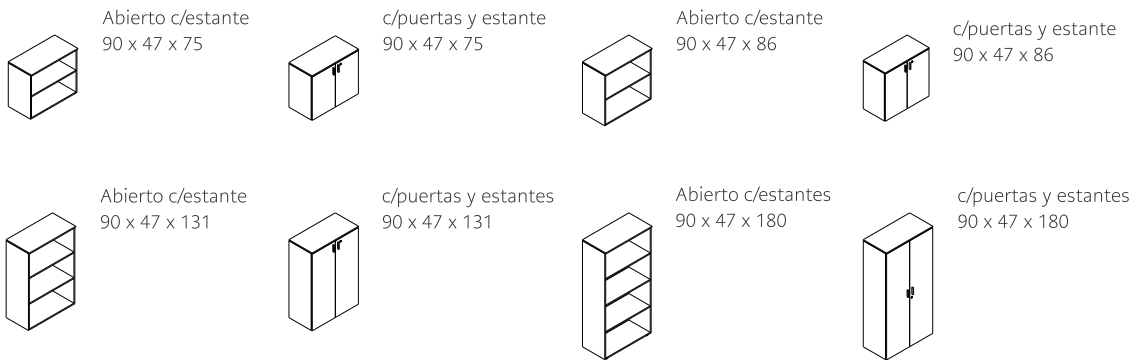

Módulos Max