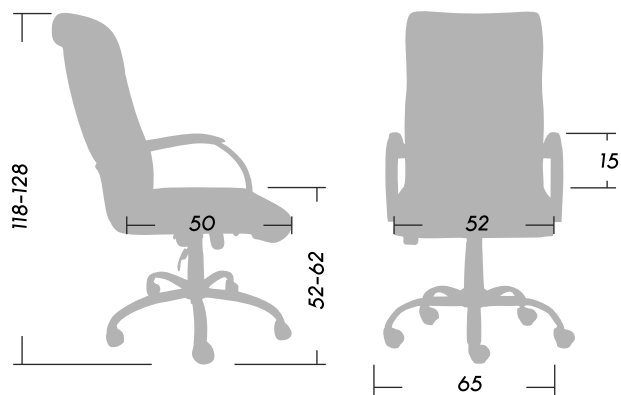

# MANAGER

ASIENTOS GERENCIALES

ergosit.  
Sit right, work better

- 1 Espuma de alta densidad, Tapizado ecocuero.
- 2 Apoyabrazos de hierro cromado tapizados.
- 3 Sistema basculante con control de tensión.
- 4 Regulación neumática de altura.
- 5 Base cromada.

Dimensiones (cm)

 Peso **14.20**

 Peso Máx. soportado recomendado **130kg.**