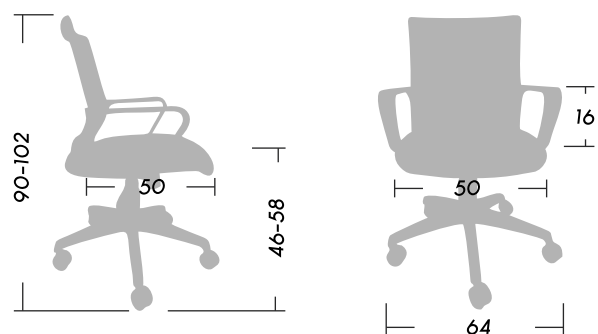

Certificación

INTI - Norma: IRAM 3758

 Garantía **3 años**

 Producto Nacional

FOX

ASIENTOS OPERATIVOS

ergosit.

Sit right, work better

Opcional

- * Base cromada.

Dimensiones (cm)

 Peso **9.50**

 Peso Máx. soportado recomendado **120kg.**