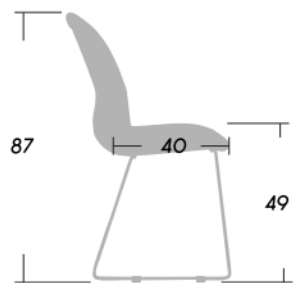

Dimensiones (cm)

 Peso 10

 Peso Máx. soportado recomendado 120kg.

SWING

ASIENTOS OPERATIVOS

ergosit.
Sit right, work better

Dimensiones (cm)

Peso **8.60**

Peso **8**

Peso Max. soportado
recomendado **120kg.**