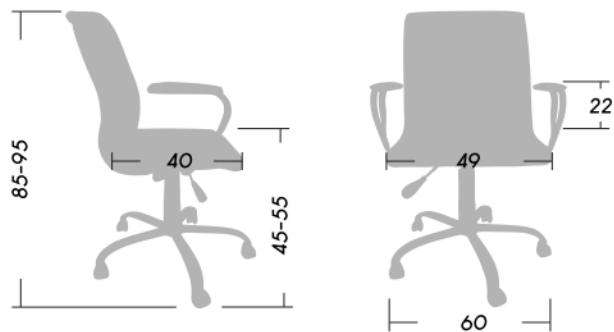

SWING

ASIENTOS OPERATIVOS

ergosit.

Sit right, work better

- 1 Espuma de alta densidad y tapizado en ecocuero.
- 2 Apoyabrazos cromados con plásticos en color blanco o negro.
- 3 Regulación neumática de altura del asiento.
- 4 Base giratoria cromada.

Dimensiones (cm)

 Peso 10

 Peso Máx. soportado recomendado 120kg.

SWING

ASIENTOS OPERATIVOS

ergosit.
Sit right, work better

Dimensiones (cm)

Peso **8.60**

Peso **8**

Peso Max. soportado
recomendado **120kg.**