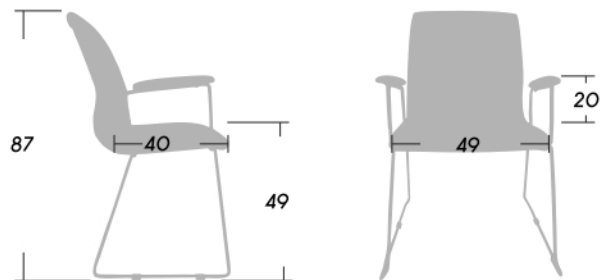

Dimensiones (cm)

 Peso 10

 Peso Máx. soportado recomendado 120kg.

SWING

ASIENTOS OPERATIVOS

ergosit.
Sit right, work better

Dimensiones (cm)

Peso **8.60**

Peso **8**

Peso Max. soportado
recomendado **120kg.**