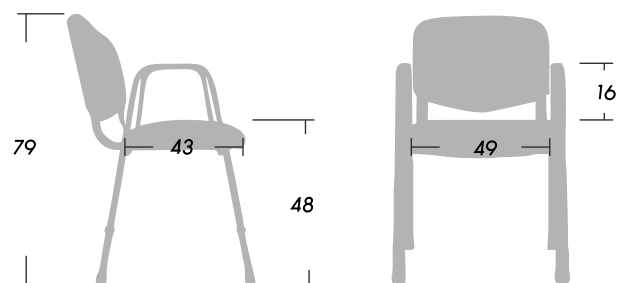

Dimensiones (cm)

Peso **7.70**

Peso Máx. soportado recomendado **110kg.**

XS

ASIENTOS DE OFICINA

ergosit.

Sit right, work better

Versión Fija

Estructura tubular de acero negra o cromada.

Dimensiones (cm)

Peso 6

Peso 6

Peso Máx. soportado
recomendado **110kg.**