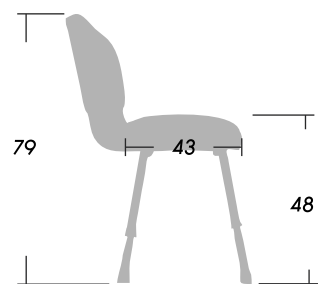

XS

ASIENTOS DE OFICINA

ergosit.
Sit right, work better

Clásica y Cómoda.

- 1 Asiento y Respaldo con interno de madera. Espuma de alta densidad.
- 2 Regulación neumática de altura de asiento.
- 3 Base giratoria compuesta por nylon y fibra de vidrio de alta resistencia.

Dimensiones (cm)

Peso **7.70**

Peso Máx. soportado recomendado **110kg.**

XS

ASIENTOS DE OFICINA

ergosit.

Sit right, work better

Versión Fija

Estructura tubular de acero negra o cromada.

Dimensiones (cm)

Peso 6

Peso 6

Peso Máx. soportado
recomendado **110kg.**