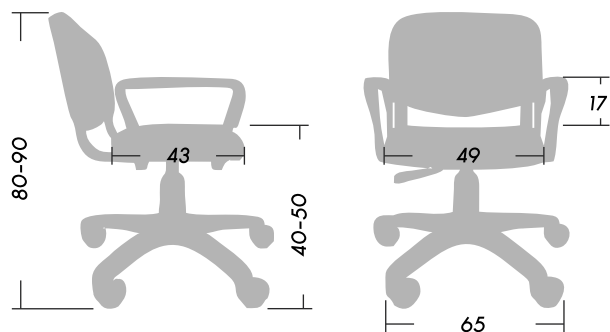

XS

ASIENTOS DE OFICINA

ergosit.
Sit right, work better

Clásica y Cómoda.

- 1 Asiento y Respaldo con interno de madera. Espuma de alta densidad.
- 2 Regulación neumática de altura de asiento.
- 3 Base giratoria compuesta por nylon y fibra de vidrio de alta resistencia.

Dimensiones (cm)

Peso **7.70**

Peso Máx. soportado recomendado **110kg.**

XS

ASIENTOS DE OFICINA

ergosit.

Sit right, work better

Versión Fija

Estructura tubular de acero negra o cromada.

Dimensiones (cm)

Peso 6

Peso 6

Peso Máx. soportado
recomendado **110kg.**