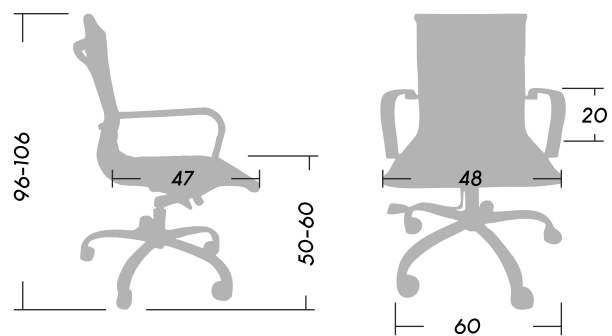

XL

ASIENTOS DE OFICINA

ergosit.

Sit right, work better

Silla de diseño clásico.

- 1 Tapizado abastonado (ecocuero).
- 2 Sistema basculante con control de tensión.
- 3 Regulación de altura neumática.
- 4 Estructura, apoyabrazos y base en acero cromado.

Dimensiones (cm)

Peso **13.50**

Peso Máx. soportado recomendado **120kg.**

XL

ASIENTOS DE OFICINA

ergosit.
Sit right, work better

Dimensiones (cm)

Peso **12.80**

Peso Max. soportado
recomendado **120kg.**