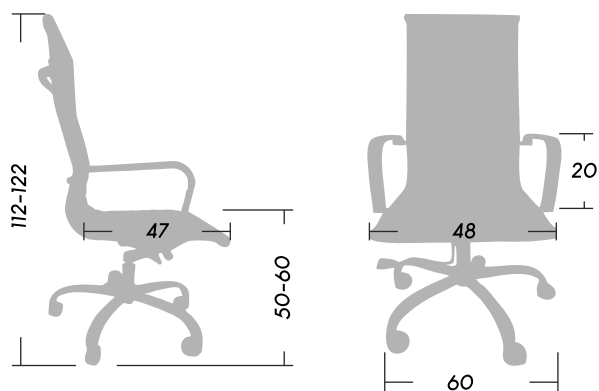

XL

ASIENTOS DE OFICINA

ergosit.

Sit right, work better

Silla de diseño clásico.

- 1 Tapizado abastonado (ecocuero).
- 2 Sistema basculante con control de tensión.
- 3 Regulación de altura neumática.
- 4 Estructura, apoyabrazos y base en acero cromado.

Dimensiones (cm)

Peso **13.50**

Peso Máx. soportado recomendado **120kg.**

XL

ASIENTOS DE OFICINA

ergosit.
Sit right, work better

Dimensiones (cm)

Peso **12.80**

Peso Max. soportado
recomendado **120kg.**