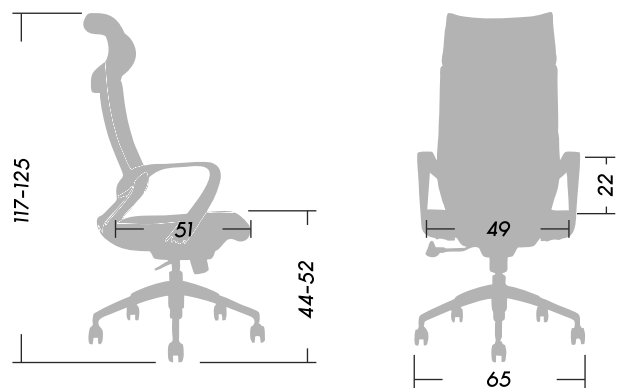

Certificación internacional
ANSI/BIFMA

SKY HIGH

ASIENTOS GERENCIALES

ergosit.
Sit right, work better

Dimensiones (cm)

Peso **11.70**

Peso Max. soportado
recomendado **130kg.**

Producto Importado