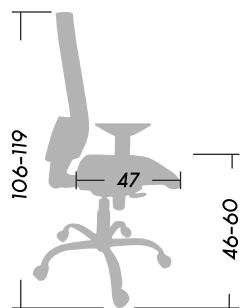

# SEDIA WHITE

ASIENTOS OPERATIVOS

- 1 Posee sistema FLEX® para reclinar el respaldo con bloqueo a 90°
- 2 Apoyo lumbar.
- 3 Apoya brazos fijos.
- 4 Asiento con interno de madera y espuma inyectada en poliuretano.
- 5 Regulación neumática de altura.

Dimensiones (cm)

Peso **15.50**

Peso Máx. soportado  
recomendado **125kg.**