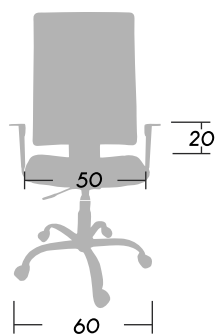

# SEDIA WHITE

ASIENTOS OPERATIVOS

- 1 Posee sistema FLEX® para reclinar el respaldo con bloqueo a 90°
- 2 Apoyo lumbar.
- 3 Apoya brazos fijos.
- 4 Asiento con interno de madera y espuma inyectada en poliuretano.
- 5 Regulación neumática de altura.

Dimensiones (cm)

Peso **15.50**

Peso Máx. soportado  
recomendado **125kg.**