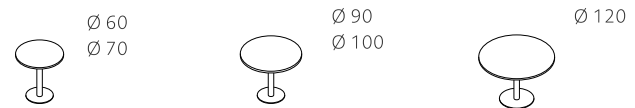

**DISCO T**  
M e s a s

**ergosit.**  
Sit right, work better

*Línea de mesas con tapas en Melamina de 25mm de espesor con canto perimetral en ABS de 2mm. Base disco construidas en hierro, en color: Aluminio, blanco, negro o Cromado.*

*Alturas: 74cm / 100cm Aprox.*

---

Mesas de reunión / coffee [Tapa circular 25mm]

Mesas de reunión / coffee [Tapa 25mm]

Visitá nuestro website:  
**ergosit.com.ar**

Showroom:  
Av. Belgrano 1880, C.A.B.A.

[+54 11] 5353-7709