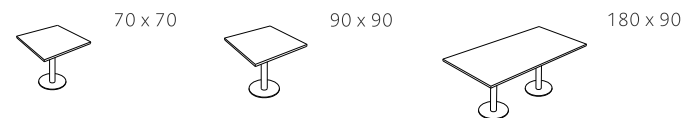

**DISCO T**  
M e s a s

**ergosit.**  
Sit right, work better

*Línea de mesas con tapas en Melamina de 25mm de espesor con canto perimetral en ABS de 2mm. Base disco construidas en hierro, en color: Aluminio, blanco, negro o Cromado.*

*Alturas: 74cm / 100cm Aprox.*

---

Mesas de reunión / coffee [Tapa circular 25mm]

Mesas de reunión / coffee [Tapa 25mm]

Visitá nuestro website:  
**ergosit.com.ar**

Showroom:  
Av. Belgrano 1880, C.A.B.A.

[+54 11] 5353-7709