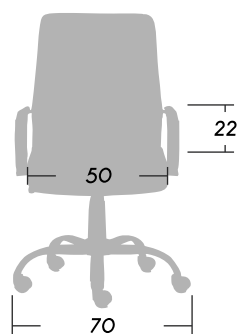

Dimensiones (cm)

 Peso **22.20**

 Peso Máx. soportado recomendado **120kg.**

MATIZ

ASIENTOS DE OFICINA

ergosit.
Sit right, work better

Dimensiones (cm)

 Peso 17

 Peso 15

 Peso Máx. soportado recomendado **120kg.**