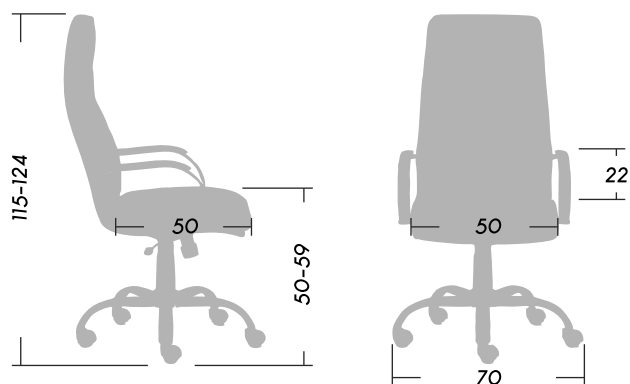

MATIZ

ASIENTOS DE OFICINA

ergosit.
Sit right, work better

Su diseño ergonómico garantiza una excelente sensación de confort, ofreciendo mayor apoyo en la zona lumbar, la columna vertebral y la parte superior de la espalda.

Su robustez garantiza un largo período de uso y un soporte óptimo. Ofrece una versión de respaldo alto y bajo para distintas necesidades y estilos.

- 1 Casco realizado en madera multilaminada.
- 2 Espuma de alta densidad.
- 3 Apoya brazos cromados.
- 4 Sistema basculante con múltiples posiciones de bloqueo.
- 5 Regulación neumática de altura del asiento.
- 6 Base cromada.
- 7 Ruedas revestidas de material elastómero, muy silenciosa.

Dimensiones (cm)

 Peso **22.20**

 Peso Máx. soportado recomendado **120kg.**

MATIZ

ASIENTOS DE OFICINA

ergosit.
Sit right, work better

Dimensiones (cm)

 Peso 17

 Peso 15

 Peso Máx. soportado recomendado **120kg.**