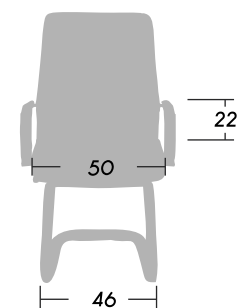

Dimensiones (cm)

 Peso **22.20**

 Peso Máx. soportado recomendado **120kg.**

MATIZ

ASIENTOS DE OFICINA

ergosit.
Sit right, work better

Dimensiones (cm)

 Peso 17

 Peso 15

 Peso Máx. soportado recomendado **120kg.**