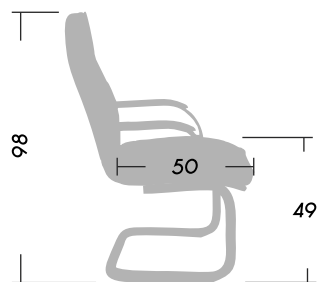

MATIZ

ASIENTOS DE OFICINA

ergosit.
Sit right, work better

Su diseño ergonómico garantiza una excelente sensación de confort, ofreciendo mayor apoyo en la zona lumbar, la columna vertebral y la parte superior de la espalda.

Dimensiones (cm)

 Peso **22.20**

 Peso Máx. soportado recomendado **120kg.**

MATIZ

ASIENTOS DE OFICINA

ergosit.
Sit right, work better

Dimensiones (cm)

 Peso 17

 Peso 15

 Peso Máx. soportado recomendado **120kg.**