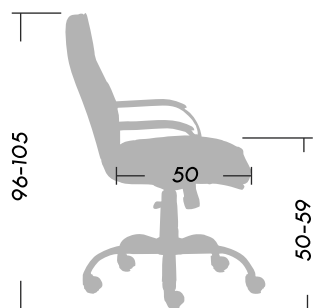

MATIZ

ASIENTOS DE OFICINA

ergosit.
Sit right, work better

Su diseño ergonómico garantiza una excelente sensación de confort, ofreciendo mayor apoyo en la zona lumbar, la columna vertebral y la parte superior de la espalda.

Dimensiones (cm)

 Peso **22.20**

 Peso Máx. soportado recomendado **120kg.**

MATIZ

ASIENTOS DE OFICINA

ergosit.
Sit right, work better

Dimensiones (cm)

 Peso 17

 Peso 15

 Peso Máx. soportado recomendado **120kg.**