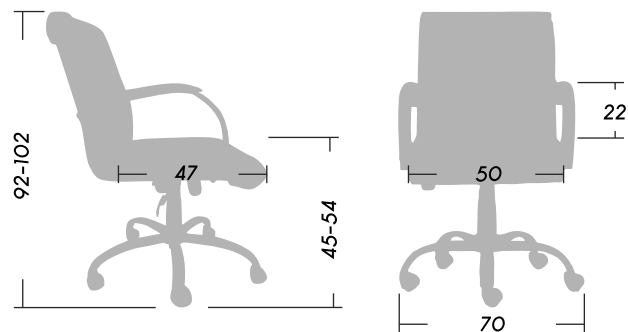

Dimensiones (cm)

 Peso 17

 Peso Máx. soportado recomendado **120kg.**

LUXOR

ASIENTOS DE OFICINA

ergosit.
Sit right, work better

Dimensiones (cm)

Peso **15.80**

Peso **15.80**

Peso Máx. soportado
recomendado **120kg.**