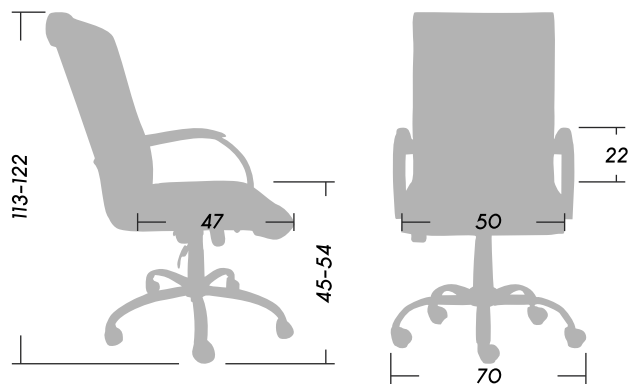

LUXOR

ASIENTOS DE OFICINA

ergosit.

Sit right, work better

De estilo sobrio y contemporáneo

- 1 Espuma de alta densidad, Tapizado en tela o ecocuero.
- 2 Apoyabrazos cromado y tapizados en la parte superior.
- 3 Sistema basculante con control de tensión.
- 4 Regulación neumática de altura.
- 5 Base cromada.

Dimensiones (cm)

 Peso 17

 Peso Máx. soportado recomendado **120kg.**

LUXOR

ASIENTOS DE OFICINA

ergosit.
Sit right, work better

Dimensiones (cm)

Peso **15.80**

Peso **15.80**

Peso Máx. soportado
recomendado **120kg.**