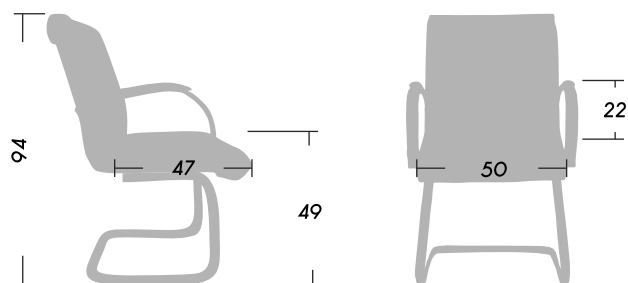

Dimensiones (cm)

 Peso 17

 Peso Máx. soportado recomendado **120kg.**

LUXOR

ASIENTOS DE OFICINA

ergosit.
Sit right, work better

Dimensiones (cm)

Peso **15.80**

Peso **15.80**

Peso Máx. soportado
recomendado **120kg.**