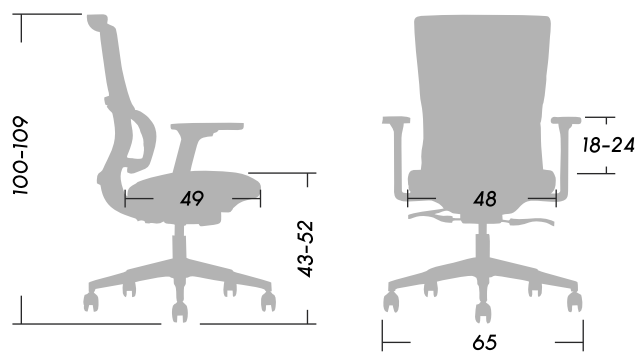

- 1 Respaldo ergonómico con soporte lumbar ajustable
- 2 Apoya brazos regulables 3D. Altura / Profundidad / Rotación
- 3 Asiento deslizante
- 4 Mecanismo Synchronize
- 5 Columna neumática
- 6 Base de 5 ramas fabricada en PP negro
- 7 Ruedas de 60mm recubiertas con banda de goma

Certificación internacional
ANSI/BIFMA X5.1

INFINIT MID

ASIENTOS OP. PREMIUM

ergosit.
Sit right, work better

Dimensiones (cm)

Peso **18**

Peso Max. soportado recomendado **140kg.**

Producto Importado