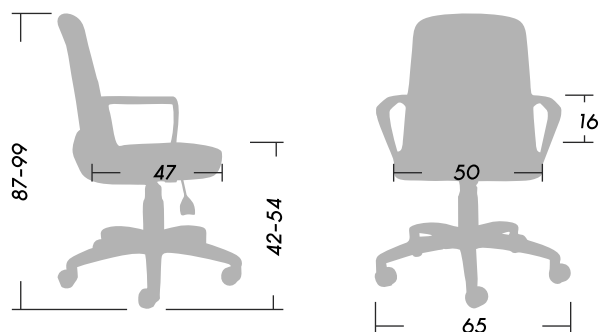

# FRAME<sup>WHITE</sup>

ASIENTOS OPERATIVOS

ergosit.  
Sit right, work better

Simple y versátil. Ideal para espacios modernos.  
Ahora con plásticos en color blanco.

- 1 Respaldo en tela de red.
- 2 Apoyabrazos fijos incorporados de manera estructural al respaldo.
- 3 Espuma de asiento de alta densidad.
- 4 Regulación neumática de altura del asiento.
- 5 Base compuesta por nylon y fibra de vidrio de alta resistencia.

Opcional  
Sistema Basculante.  
Base cromada.

Dimensiones (cm)

Peso 6.10

Peso Máx. soportado  
recomendado 120kg.