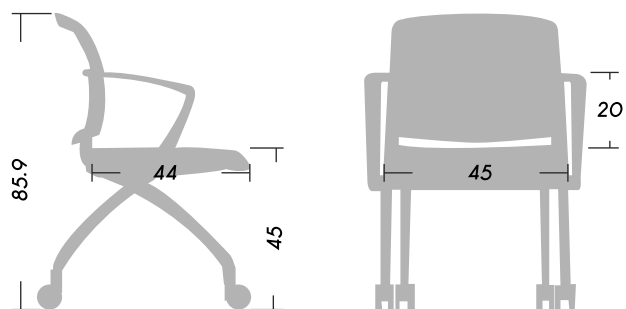

# FOLDI

ASIENTOS OPERATIVOS

**ergosit.**  
Sit right, work better

Dimensiones (cm)

Peso **9.30**

Peso Max. soportado  
recomendado **120kg.**