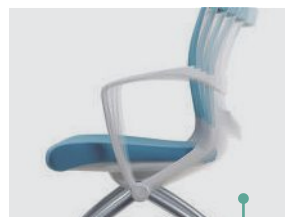

FOLDI

ASIENTOS OPERATIVOS

ergosit.
Sit right, work better

Redescubra su entorno de trabajo, el exclusivo diseño de Foldi facilita la capacidad de almacenamiento y traslado gracias a su avanzado sistema de plegado.

1. 1 Respaldo recubierto con Malla envolvente es fresco y suave gracias a su tecnología de ventilación natural.
2. 2 El asiento brinda la comodidad necesaria sin perder estilo y funcionalidad.
3. 3 El respaldo se reclina cuando el usuario se inclina hacia atrás, proporcionando una postura ergonómica y liviana.
4. 4 Asiento con Mecanismo folder (Plegable)

3

4