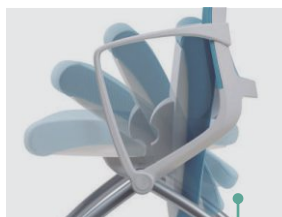

# FOLDI

ASIENTOS OPERATIVOS

**ergosit.**  
Sit right, work better

Redescubra su entorno de trabajo, el exclusivo diseño de Foldi facilita la capacidad de almacenamiento y traslado gracias a su avanzado sistema de plegado.

- 1 Respaldo recubierto con Malla envolvente es fresco y suave gracias a su tecnología de ventilación natural.
- 2 El asiento brinda la comodidad necesaria sin perder estilo y funcionalidad.
- 3 El respaldo se reclina cuando el usuario se inclina hacia atrás, proporcionando una postura ergonómica y liviana.
- 4 Asiento con Mecanismo folder (Plegable)